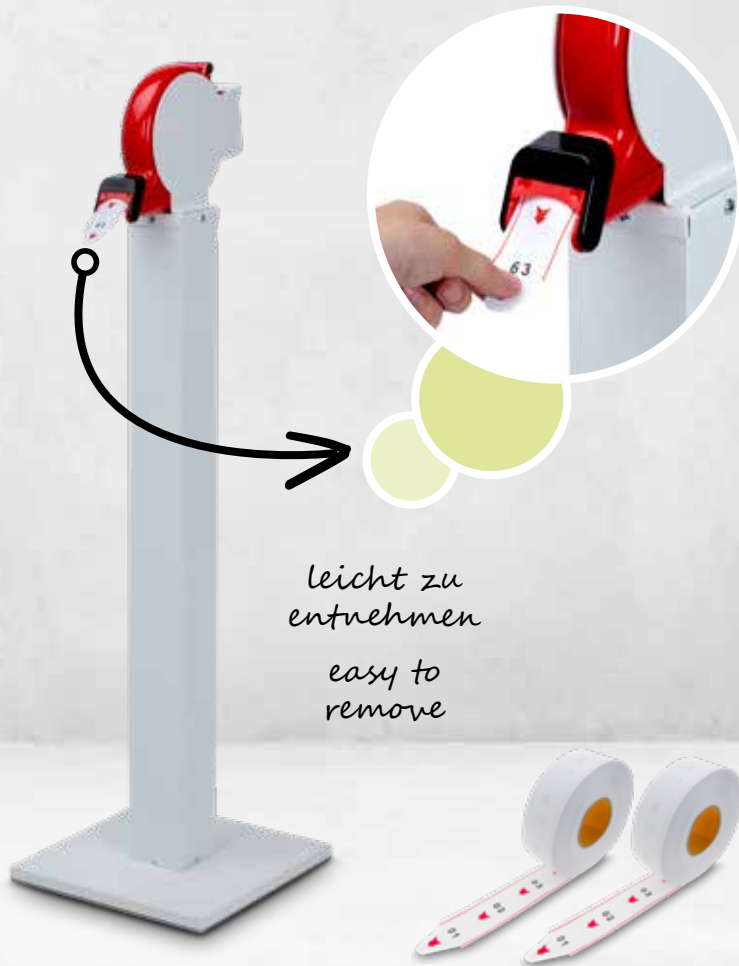

*englisch/  
english*

*mit praktischem  
Standfuß*

*with a  
practical base*

*einfache  
Funkbedienung  
simple  
remote control*

*leicht zu  
entnehmen*

*easy to  
remove*

**Etikettenrollen zum Nachbestellen.  
Ticket rolls can be reordered.**

### **Ticketspender**

Dieses Aufrufsystem wird über eine Funkfernbedienung gesteuert. Seine Aufrufnummer erhält der Gast aus dem auf einem weißen Standrohr montierten Ticketspender. Die digitale Nummernanzeige lässt sich durch den Standfuß beispielsweise bequem auf einer Bedientheke platzieren.

Material Standrohr: Aluminium; Profilart: Vierkantrohr, 80 x 80 x 2 mm; Farbe Standrohr: weiß ähnl. RAL 9016;  
Material des Fußes: Stahl / Holz; Fußfarbe: weiß ähnl. RAL 9016;  
Fußmaße: 300 x 300 mm (B x T); Gesamthöhe: 1.040 mm;  
Ausstattung: inkl. Aufrufsystem  
**51.0296.1**

### **Ticket Dispenser**

This call system is controlled with a remote control. The visitor takes their number from the ticket dispenser mounted on a white upright. The digital number display has a base which can be placed on a service counter.